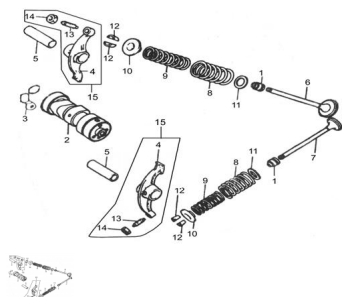

GRUPO ARBOL DE LEVAS

Rating: Not Rated Yet

Price:

Variant price modifier:

Base price with tax:

Price with discount:

Salesprice with discount:

Sales price:

Sales price without tax:

Discount:

Tax amount:

[Ask a question about this product](#)

Description

	Ref.	Título	Código
1		RETEN DE VALVULA	250301675
2		ARBOL DE LEVAS	250301700
3		PLATILLO DE SEGURIDAD	250301710
4		BALNCIN DE VALVULA	250301715
5		PERNO BALANCIN ARBOL DE LEVA	250301720
6		VALVULA DE ADMISION	250301725
7		VALVULA DE ESCAPE	250301730
8		RESORTE VALVULA EXTERNO	250301735
9		RESORTE VALVULA INTERNO	250301740
10		PLATILLO ASIENTO RESORTE SUPERIOR	250301745
11		ASIENTO RESORTE INFERIOR	250301750
12		SEGURO SEMICONO	250301755
13		TORNILLO REGULADOR LUZ DE VALVULA	250301760
14		TUERCA REGULACIÓN LUZ DE VALVULA	250301765
15		CONJUNTO BALANCIN ARBOL DE LEVAS	250301770