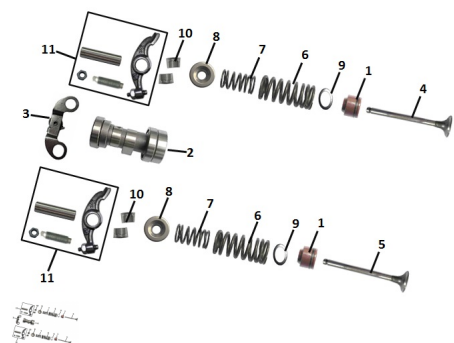

GRUPO ARBOL DE LEVAS

Rating: Not Rated Yet

Price:

Variant price modifier:

Base price with tax:

Price with discount:

Salesprice with discount:

Sales price:

Sales price without tax:

Discount:

Tax amount:

[Ask a question about this product](#)

Description

Ref.	Título	Código
1	RETEN DE VALVULA	250301675
2	ARBOL DE LEVAS	250301700
3	PLATILLO DE SEGURIDAD	250301710
4	VALVULA DE ADMISION	250301725
5	VALVULA DE ESCAPE	250301730
6	RESORTE VALVULA EXTERNO	250301735
7	RESORTE VALVULA INTERNO	250301740
8	PLATILLO ASIENTO RESORTE SUPERIOR	250301745
9	ASIENTO RESORTE INFERIOR	250301750
10	SEGURO SEMICONO	250301755
11	CONJUNTO BALANCIN ARBOL DE LEVAS	250301770