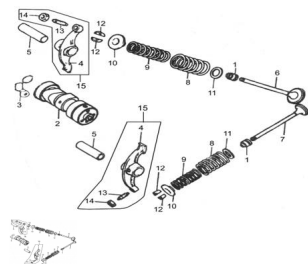

GRUPO ARBOL DE LEVAS

Rating: Not Rated Yet

Price:

Variant price modifier:

Base price with tax:

Price with discount:

Salesprice with discount:

Sales price:

Sales price without tax:

Discount:

Tax amount:

[Ask a question about this product](#)

Description	Ref.	Título	Código
	1	RETEN DE VALVULA	250301675
	2	ARBOL DE LEVAS	250301700
	3	PLATILLO DE SEGURIDAD	250301710
	4	BALNCIN DE VALVULA	250301715
	5	PERNO BALANCIN ARBOL DE LEVA	250301720
	6	VALVULA DE ADMISION	250301725
	7	VALVULA DE ESCAPE	250301730
	8	RESORTE VALVULA EXTERNO	250301735
	9	RESORTE VALVULA INTERNO	250301740
	10	PLATILLO ASIENTO RESORTE SUPERIOR	250301745
	11	ASIENTO RESORTE INFERIOR	250301750
	12	SEGURO SEMICONO	250301755
	13	TORNILLO REGULADOR LUZ DE VALVULA	250301760
	14	TUERCA REGULACIÓN LUZ DE VALVULA	250301765
	15	CONJUNTO BALANCIN ARBOL DE LEVAS	250301770