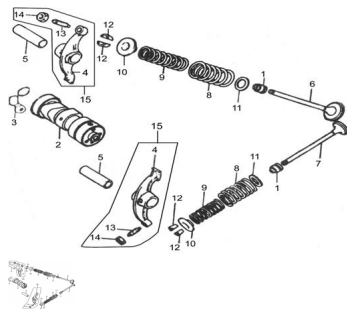

GRUPO ARBOL DE LEVAS

Rating: Not Rated Yet

Price:

Variant price modifier:

Base price with tax:

Price with discount:

Salesprice with discount:

Sales price:

Sales price without tax:

Discount:

Tax amount:

[Ask a question about this product](#)

Description

	Ref.	Título	Código
1		RETEN DE VALVULA	250301675
2		ARBOL DE LEVAS	250301700
3		PLATILLO DE SEGURIDAD	250301710
4		BALNCIN DE VALVULA	250301715
5		PERNO BALANCIN ARBOL DE LEVA	250301720
6		VALVULA DE ADMISION	250301725
7		VALVULA DE ESCAPE	250301730
8		RESORTE VALVULA EXTERNO	250301735
9		RESORTE VALVULA INTERNO	250301740
10		PLATILLO ASIENTO RESORTE SUPERIOR	250301745
11		ASIENTO RESORTE INFERIOR	250301750
12		SEGURO SEMICONO	250301755
13		TORNILLO REGULADOR LUZ DE VALVULA	250301760
14		TUERCA REGULACIÓN LUZ DE VALVULA	250301765
15		CONJUNTO BALANCIN ARBOL DE LEVAS	250301770