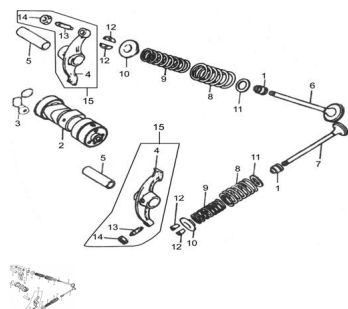

GRUPO ARBOL DE LEVAS

Rating: Not Rated Yet

Price:

Variant price modifier:

Base price with tax:

Price with discount:

Salesprice with discount:

Sales price:

Sales price without tax:

Discount:

Tax amount:

[Ask a question about this product](#)

Description

Ref.	Título	Código
1	RETEN DE VALVULA	250301675
2	ARBOL DE LEVAS	250301700
3	PLATILLO DE SEGURIDAD	250301710
4	BALNCIN DE VALVULA	250301715
5	PERNO BALANCIN ARBOL DE LEVA	250301720
6	VALVULA DE ADMISION	250301725
7	VALVULA DE ESCAPE	250301730
8	RESORTE VALVULA EXTERNO	250301735
9	RESORTE VALVULA INTERNO	250301740
10	PLATILLO ASIENTO RESORTE SUPERIOR	250301745
11	ASIENTO RESORTE INFERIOR	250301750
12	SEGURO SEMICONO	250301755
13	TORNILLO REGULADOR LUZ DE VALVULA	250301760
14	TUERCA REGULACIÓN LUZ DE VALVULA	250301765
15	CONJUNTO BALANCIN ARBOL DE LEVAS	250301770