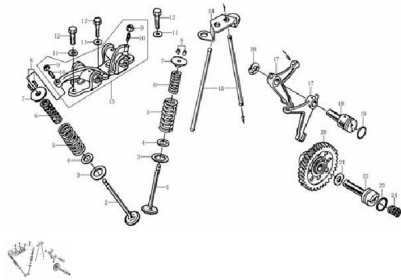

GRUPO ARBOL DE LEVAS

Rating: Not Rated Yet

Price:

Variant price modifier:

Base price with tax:

Price with discount:

Salesprice with discount:

Sales price:

Sales price without tax:

Discount:

Tax amount:

[Ask a question about this product](#)

Description	Ref.	Título	Código
	1	VALVULA DE ADMISION	57-15701
	2	VALVULA DE ESCAPE	57-15702
	3	ASIENTO RESORTE EXTERIOR	57-15706
	4	ASIENTO RESORTE INTERIOR	57-15708
	5	RESORTE EXTERIOR VALVULA	57-15703
	6	RESORTE INTERIOR VALVULA	57-15704
	7	PLATILO ASIENTO RESORTE SUPERIOR	57-15705