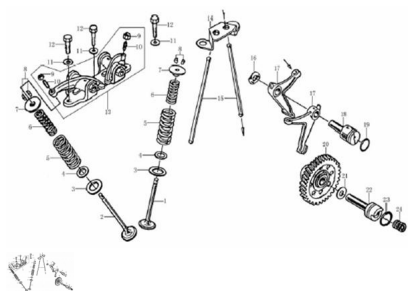

GRUPO ARBOL DE LEVAS

Rating: Not Rated Yet

Price:

Variant price modifier:

Base price with tax:

Price with discount:

Salesprice with discount:

Sales price:

Sales price without tax:

Discount:

Tax amount:

[Ask a question about this product](#)

Description	Ref.	Título	Código
	1	VALVULA DE ADMISION	61-15701
	2	VALVULA DE ESCAPE	61-15702
	3	ASIENTO RESORTE EXTERIOR	61-15706
	4	ASIENTO RESORTE INTERIOR	61-15708
	5	RESORTE EXTERIOR VALVULA	61-15703
	6	RESORTE INTERIOR VALVULA	61-15704
	7	PLATILO ASIENTO RESORTE SUPERIOR	61-15705