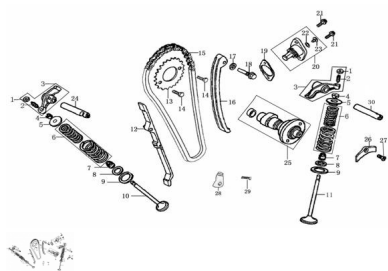

GRUPO ARBOL DE LEVAS

Rating: Not Rated Yet

Price:

Variant price modifier:

Base price with tax:

Price with discount:

Salesprice with discount:

Sales price:

Sales price without tax:

Discount:

Tax amount:

[Ask a question about this product](#)

Description

	Ref.	Título	Código
1		TUERCA AJUSTE VALVULA	116-5403-I006
2		TORNILLO AJUSTE VALVULA	116-5404-I006
3		BALANCIN ARBOL DE LEVAS	116-540A-I006
4		SEGURO SEMI CONO	116-5707-I008
5		PLATILLO RESORTE	116-5705-I006
6		RESORTE VALVULA EXTERIOR	116-5710-I006
7		RETEN DE VALVULA	116-572B-I008
8		ARANDELA INFERIOR RESORTE VALVULA	116-5708-I008
9		ARANDELA SUPERIOR RESORTE VALVULA	116-5706-I008
10		VALVULA DE ADMICION	116-5702-LA01
11		VALVULA DE ESCAPE	116-5701-LA01
12		GUIA CADENA DE DISTRIBUCION	116-553A-LA74
13		ENGRANAJE PUESTA A PUNTO	116-5301-L044
14		TORNILLO M6 X 20	116-57830006
15		CADENA DE DISTRIBUCION	116-532B-LA74
16		TENSOR CADENA DE DISTRIBUCION	116-552A-LA74
17		ARANDELA 8,5 X 1,5 X 14	116-3301-7085
18		TORNILLO	116-1109-I006
19		JUNTA	116-0211-I049
20		TENSIONADOR	116-554B-I049
21		TORNILLO M6 X 16	116-700106
22		O-RING 9 X 1,8	116-0101-2009