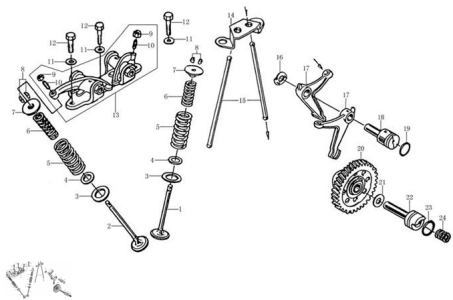

GRUPO ARBOL DE LEVAS

Rating: Not Rated Yet

Price:

Variant price modifier:

Base price with tax:

Price with discount:

Salesprice with discount:

Sales price:

Sales price without tax:

Discount:

Tax amount:

[Ask a question about this product](#)

Description	Ref.	Título	Código
	1	VALVULA DE ADMISION	166-15701
	2	VALVULA DE ESCAPE	166-15702
	3	ASIENTO, RESORTE EXTERIOR	166-15706
	4	ASIENTO, RESORTE INTERIOR	166-15708
	5	RESORTE EXTERIOR VALVULA	166-15703
	6	RESORTE INTERIOR VALVULA	166-15704
	7	PLATILLO, ASIENTO RESORTE	166-15705
	8	SEGURO	166-15707