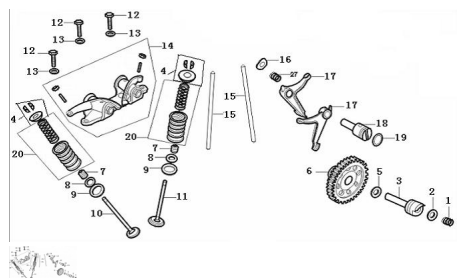

GRUPO ARBOL DE LEVAS

Rating: Not Rated Yet

Price:

Variant price modifier:

Base price with tax:

Price with discount:

Salesprice with discount:

Sales price:

Sales price without tax:

Discount:

Tax amount:

[Ask a question about this product](#)

Description	Ref.	Título	Código
	1	RESORTE	109-38115
	2	JUNTA TAPA CABEZA DE CILINDRO	109-38084
	3	ARBOL DE LEVA	109-14016
	4	PLATILLO Y SEGUROS DE VALVULAR	109-50073
	5		109-38045
	6	ARBOL DE LEVAS	109-14002
	7	RETEN DE VALVULAS	109-14040
	8	RETEN DE VALVULA	109-14036