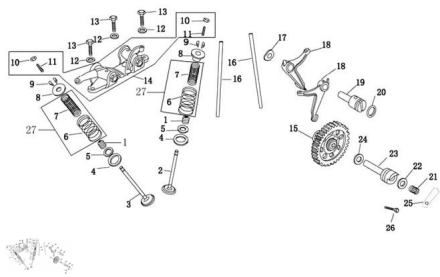

GRUPO ARBOL DE LEVAS

Rating: Not Rated Yet

Price:

Variant price modifier:

Base price with tax:

Price with discount:

Salesprice with discount:

Sales price:

Sales price without tax:

Discount:

Tax amount:

[Ask a question about this product](#)

Description

Ref.	Título	Código
1	RETEN VALVULA	126-14040
2	VALVULA DE ADMISION	126-14030
3	VALVULA DE ESCAPE	126-14031
4	PLATILLO RESORTE EXT. DE VALVULA	
5	PLATILLO RESORTE INT. DE