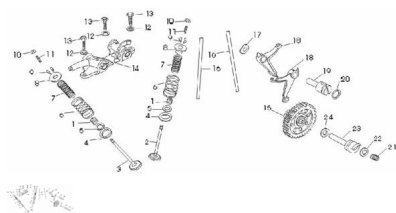

GRUPO ARBOL DE LEVAS

Rating: Not Rated Yet

Price:

Variant price modifier:

Base price with tax:

Price with discount:

Salesprice with discount:

Sales price:

Sales price without tax:

Discount:

Tax amount:

[Ask a question about this product](#)

Description

	Ref.	Título	Código
1		RETEN DE VALVULA	69-104399
2		VALVULA DE ADMISION	69-104311
3		VALVULA DE ESCAPE	69-104312
4		ASIENTO RESORTE VALVULA EXTERIOR	69-104396
5		ASIENTO RESORTE VALVULA INTERIOR	69-104395
6		RESORTE EXTERIOR DE VALVULA	69-104322
7		RESORTE INTERIOR	69-104321
8		PLATILLO ASIENTO RESORTE SUPERIOR	69-104397
9		SEGURO SEMICONO DE VALVULA	69-104398
10		TUERCA REGULADORA LUZ DE VALVULA	69-104414
11		TORNILLO REGULADOR LUZ DE VALVULA	69-104413
12		ARANDELA	69-T21104
13		TORNILLO M8 X 28	69-S60828
14		CONJUNTO BALANCIN	69-104410
15		ENGRANAJE MANDO DE LEVA	69-104110
16		VARILLA IMPULSORA DE VALVULA	69-104150
17		ARANDELA SEPARADORA DE LEVA INFERIOR	69-102186
18		LEVA INFERIOR	69-104430
19		TORNILLO SUJECION	69-104439
20		O-RING 2,5 X 17	69-T51150-3
21		RESORTE	69-104113
22		O-RING 2,5 X 20	69-T51150-4
23		EJE SUJECION ENGRANAJE MANDO DE LEVA	69-104114