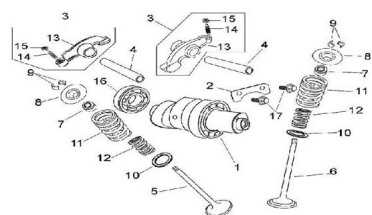

GRUPO ARBOL DE LEVAS

Rating: Not Rated Yet

Price:

Variant price modifier:

Base price with tax:

Price with discount:

Salesprice with discount:

Sales price:

Sales price without tax:

Discount:

Tax amount:

[Ask a question about this product](#)

Description

	Ref.	Título	Código
1		ARBOL DE LEVA	81-14100
2		PLACA DE TOPE	81-14322
3		KIT BALANCIN	81-14410
4		BUJE BALANCIN	81-14413
5		VALVULA DE ESCAPE	81-14720
6		VALVULA DE ADMISION	81-14710
7		RETEN DE VALVULA	81-14730/156FMI-2
8		PLATILLO RESORTE EXTERIOR DE VALVULA	81-14751
9		SEGURO DE VALVULA	81-14752
10		ASIENTO RESORTE EXTERIOR INF VALVULA	81-14753
11		RESORTE EXTERIOR DE VALVULA	81-14755
12		RESORTE INTERIOR DE VALVULA	81-14756
13		BALANCIN DE VALVULA	81-14411
14		TORNILLO REGULADOR	81-14415
15		TUERCA	81-14416
16		RODAMIENTO 6005	81-GB/T276
17		TORNILLO M6X15	81-GB/T16674.1