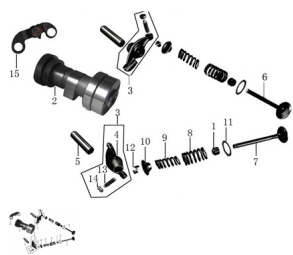

GRUPO ARBOL DE LEVAS

Rating: Not Rated Yet

Price:

Variant price modifier:

Base price with tax:

Price with discount:

Salesprice with discount:

Sales price:

Sales price without tax:

Discount:

Tax amount:

[Ask a question about this product](#)

Description

	Ref.	Título	Código
1		RETEN DE VALVULA	40-15A1014730
2		ARBOL DE LEVAS	40-15A3014100
3		BALANCIN ARBOL DE LEVAS	40-15A1014410
4		BALANCIN DE VALVULA	40-15A1014411
5		PERNO BALANCIN ARBOL DE LEVA	40-15A1014413
6		VALVULA DE ADMISION	40-15A1014710
7		VALVULA DE ESCAPE	40-15A1014720
8		RESORTE VALVULA EXTERNO	40-15A1014755
9		RESORTE VALVULA INTERNO	40-15A1014756
10		PLATILLO ASIENTO RESORTE SUPERIOR	40-15A1014751
11		ASIENTO RESORTE INFERIOR	40-15A1014753
12		SEGURO SEMICONO	40-15A1014752
13		TORNILLO REGULADOR LUZ DE VALVULA	40-15A1014415
14		TUERCA REGULACIÓN LUZ DE VALVULA	40-15A1014416
15		PLATILLO DE SEGURIDAD	40-15A3014150