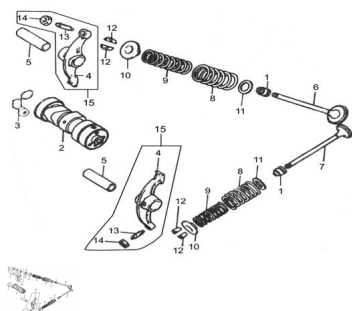

GRUPO ARBOL DE LEVAS

Rating: Not Rated Yet

Price:

Variant price modifier:

Base price with tax:

Price with discount:

Salesprice with discount:

Sales price:

Sales price without tax:

Discount:

Tax amount:

[Ask a question about this product](#)

Description	Ref.	Título	Código
	1	RETEN DE VALVULA	250301675
	2	ARBOL DE LEVAS	250301700
	3	PLATILLO DE SEGURIDAD	250301710
	4	BALANCIN DE VALVULA	250301715
	5	PERNO BALANCIN ARBOL DE LEVA	250301720
	6	VALVULA DE ADMISION	250301725
	7	VALVULA DE ESCAPE	250301730
	8	RESORTE VALVULA	250301735