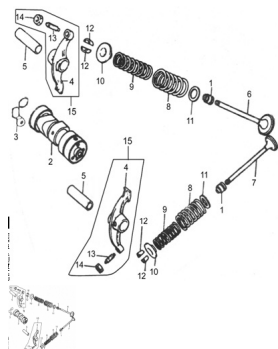

GRUPO ARBOL DE LEVAS

Rating: Not Rated Yet

Price:

Variant price modifier:

Base price with tax:

Price with discount:

Salesprice with discount:

Sales price:

Sales price without tax:

Discount:

Tax amount:

[Ask a question about this product](#)

Description	Ref.	Título	Código
	1	RETEN DE VALVULA	250301675
	2	ARBOL DE LEVAS	250301700
	3	PLATILLO DE SEGURIDAD	250301710
	4	BALANCIN DE VALVULA	250301715
	5	PERNO BALANCIN ARBOL DE LEVA	250301720
	6	VALVULA DE ADMISION	250301725
	7	VALVULA DE ESCAPE	250301730