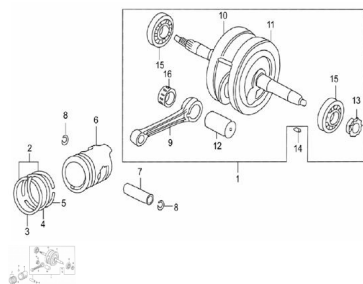

GRUPO ARBOL MOTOR CON PISTON

Rating: Not Rated Yet

Price:

Variant price modifier:

Base price with tax:

Price with discount:

Salesprice with discount:

Sales price:

Sales price without tax:

Discount:

Tax amount:

[Ask a question about this product](#)

Description

Ref.	Título	Código
1	ARBOL MOTOR ARMADO COMPLETO	250302400
2	KIT AROS DE PISTON	250302410
3	ARO DE PISTON N°1	250302415
4	ARO DE PISTON N°2	250302420
5	ARO DE PISTON RASCA ACEITE	250302425
6	PISTON	9-13211
7	PERNO PISTON	250302435
8	SEGURO PERNO PISTON	250302440
9	BIELA	250302445
10	SEMIARBOL DERECHO	250302450
11	SEMIARBOL IZQUIERDO	250302455
12	PERNO CIGÜENAL	250302460
13	ENGRANAJE CADENA DE DISTRIBUCIÓN	250302465
14	ANILLO RETENCION	250302470
15	RODAMIENTO 6304	250302475
16	JAULA AGUJAS	250302480