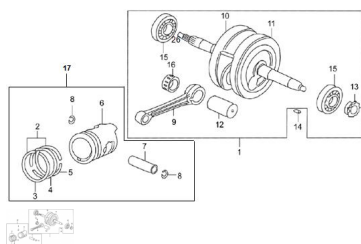

GRUPO ARBOL MOTOR

Rating: Not Rated Yet

Price:

Variant price modifier:

Base price with tax:

Price with discount:

Salesprice with discount:

Sales price:

Sales price without tax:

Discount:

Tax amount:

[Ask a question about this product](#)

Description

	Ref.	Título	Código
1		ARBOL MOTOR ARMADO COMPLETO	250302400
2		KIT AROS DE PISTON	250302410
3		ARO DE PISTON N°1	250302415
4		ARO DE PISTON N°2	250302420
5		ARO DE PISTON RASCA ACEITE	250302425
6		PISTON	250302430
7		PERNO PISTON	250302435
8		SEGURO PERNO PISTON	250302440
9		BIELA	250302445
10		SEMIARBOL DERECHO	250302450
11		SEMIARBOL IZQUIERDO	250302455
12		PERNO CIGÜENAL	250302460
13		ENGRANAJE CADENA DE DISTRIBUCIÓN	250302465
14		ANILLO RETENCION	250302470
15		RODAMIENTO 6304	250302475
16		JAULA AGUJAS	250302480
17		KIT PISTON C/PERNO Y AROS	250302485