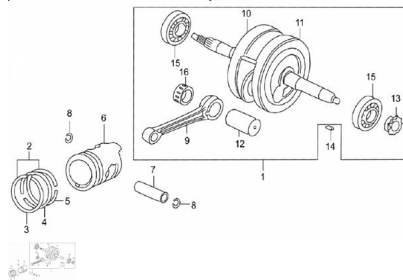

GRUPO ARBOL MOTOR

Rating: Not Rated Yet

Price:

Variant price modifier:

Base price with tax:

Price with discount:

Salesprice with discount:

Sales price:

Sales price without tax:

Discount:

Tax amount:

[Ask a question about this product](#)

Description

Ref.	Título	Código
1	ARBOL MOTOR ARMADO COMPLETO	250302400
2	KIT AROS DE PISTON	250302410
3	ARO DE PISTON Nº1	250302415
4	ARO DE PISTON Nº2	250302420
5	ARO DE PISTON RASCA ACEITE	250302425
6	PISTON	250302430
7	PERNO PISTON	250302435
8	SEGURO PERNO PISTON	250302440
9	BIELA	250302445
10	SEMIARBOL DERECHO	250302450
11	SEMIARBOL IZQUIERDO	250302455
12	PERNO CIGÜENAL	250302460
13	ENGRANAJE CADENA DE DISTRIBUCIÓN	250302465
14	ANILLO RETENCION	250302470
15	RODAMIENTO 6304	250302475
16	JAULA AGUJAS	250302480
17	KIT PISTON C/PERNO Y AROS	250302485