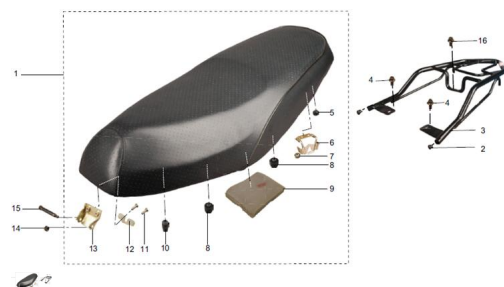

GRUPO ASIENTO

Rating: Not Rated Yet

Price:

Variant price modifier:

Base price with tax:

Price with discount:

Salesprice with discount:

Sales price:

Sales price without tax:

Discount:

Tax amount:

[Ask a question about this product](#)

Description

	Ref.	Título	Código
1		conj.asiento	111-WB3-4100
2		tapon portaequipaje trasero	111-CA0-0006
3		portaequipaje trasero	111-WB3-7200
4		tornillo/ perno	111-BGB/T578
5		tornillo portaequipaje	111-ZA3-4106
6		enganche asiento	111-WA3-4140
7		tuerca	111-BGB/T617
8		tornillo portaequipaje	111-ZA3-4106
9		tornillo portaequipaje	111-ZA3-4106
10		tornillo portaequipaje	111-ZA3-4106
11		tornillo/ perno	111-BGB/T578
12		soporte bajo asiento	111-ZA3-4104
13		bisagra asiento	111-WA3-4130
14		tuerca	111-BQ/JRYP3
15		tornillo	111-ZA0-0003
16		tornillo/ perno	111-BGB/T578