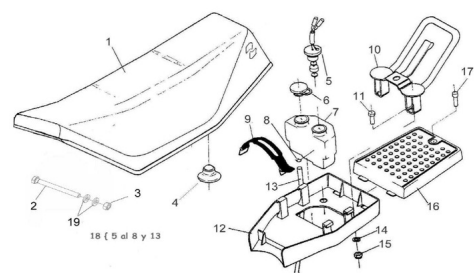

GRUPO ASIENTO

Rating: Not Rated Yet

Price:

Variant price modifier:

Base price with tax:

Price with discount:

Salesprice with discount:

Sales price:

Sales price without tax:

Discount:

Tax amount:

[Ask a question about this product](#)

Description	Ref.	Título	Código
	1	Conjunto asiento	
	2	Tornillo sujeción asiento	
	3	Tuerca hexagonal	
	4	Apoyo trasero y sujecion asiento	
	5	Medidor nivel aceite