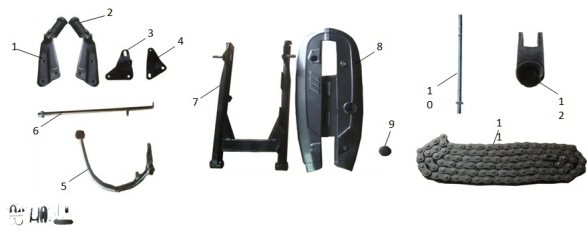

GRUPO BALANCIN

Rating: Not Rated Yet

Price:

Variant price modifier:

Base price with tax:

Price with discount:

Salesprice with discount:

Sales price: 1,00 $

Sales price without tax: 1,00 $

Discount:

Tax amount:

[Ask a question about this product](#)

Description

	Ref.	Título	Código
1		CONJ PEDALIN ACOMP DERECHO	172-007-001
2		CONJ PEDALIN ACOMP IZQUIERDO	172-007-002
3		SOPORTE PEDALIN ACOMP IZQ	172-007-003
4		SOPORTE PEDALIN ACOMP DER	172-007-004
5		PEDAL FRENO TRASERO	172-005-001
6		VARILLA FRENO TRASERO	172-005-002
7		BALANCIN	172-014-001
8		CUBRE CADENA	172-014-002
9		TAPON CUBRE CADENA	172-014-003
10		EJE BALANCIN	172-020-003
11		CADENA	172-012-001
12		ROCE CADENA	172-016-001
13		RESORTE PEDAL DE FRENO	172-017-001