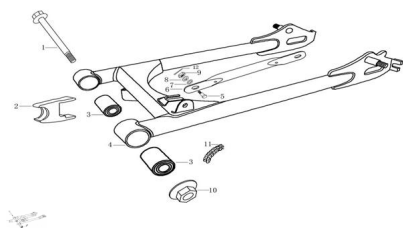

GRUPO BALANCIN

Rating: Not Rated Yet

Price:

Variant price modifier:

Base price with tax:

Price with discount:

Salesprice with discount:

Sales price:

Sales price without tax:

Discount:

Tax amount:

[Ask a question about this product](#)

Description	Ref.	Título	Código
	1	EJE RUEDA DE LANTERA	93-38087
	2	ROCE CADENA	93-31141
	3	BUJE BALANCIN	93-31109
	4	BALANCIN	93-31108
	5	TORNILLO PIVOT	93-38002
	6	VARILLA TOPE DE MAZA	93-31111
	7		93-38045
	8		93-38046
	9		93-38034