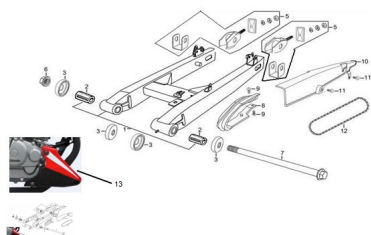

GRUPO BALANCIN

Rating: Not Rated Yet

Price:

Variant price modifier:

Base price with tax:

Price with discount:

Salesprice with discount:

Sales price:

Sales price without tax:

Discount:

Tax amount:

[Ask a question about this product](#)

Description	Ref.	Título	Código
	1	BALANCIN	
	2	BUJE EJE BALANCIN	82-38082
	3		
	5	KIT TIRA CADENA	
	6	TUERCA H	
	7	EJE BALANCIN 14X280	
	8	GUIA