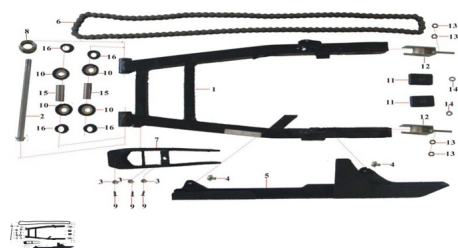

GRUPO BALANCIN

Rating: Not Rated Yet

Price:

Variant price modifier:

Base price with tax:

Price with discount:

Salesprice with discount:

Sales price:

Sales price without tax:

Discount:

Tax amount:

[Ask a question about this product](#)

Description	Ref.	Título	Código
	1	BALANCIN	
	2	EJE DE BALANCIN	
	3		
	4	TORNILLO M6X8	
	5	CUBRE CADENA	
	6	CADENA 530