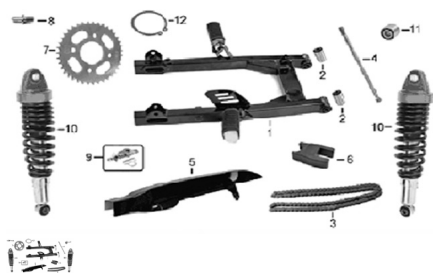

GRUPO BALANCIN

Rating: Not Rated Yet

Price:

Variant price modifier:

Base price with tax:

Price with discount:

Salesprice with discount:

Sales price:

Sales price without tax:

Discount:

Tax amount:

[Ask a question about this product](#)

Description	Ref.	Título	Código
	1	BALANCIN TRASERO NEGRO	159-31108
	1.1	BALANCIN	
	2	BUJE BALANCIN 12X25X45	
	3	CADENA 428H-110	
	4	EJE BALANCIN	
	5	CUBRE CADENA CADENA NEGRO