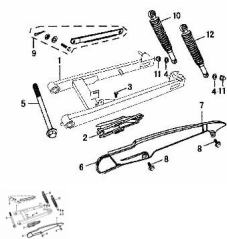

GRUPO BALANCIN

Rating: Not Rated Yet

Price:

Variant price modifier:

Base price with tax:

Price with discount:

Salesprice with discount:

Sales price:

Sales price without tax:

Discount:

Tax amount:

[Ask a question about this product](#)

Description

	Ref.	Título	Código
1		BALANCIN	52-5321A
2		ROCE CADENA	52-53201
3		TORNILLO M6X12	52-GB/T16674-9
4		ARANDELA 10	52-GB/T96.1-1
5		EJE BALANCIN	52-53222
6		CADENA	52-4131A
7		CUBRECADENA	52-5311A
8		TORNILLO M6X12	52-GB/T16674-10
9		BARRA TOPE DE MAZA	52-53228
10		AMORTIGUADOR TRASERO DERECHO	52-550010-1
11		TUERCA M10	52-GB/T923
12		AMORTIGUADOR TRASERO IZQUIERDO	52-53201-2
13		TUERCA M10X1,25	52-GB/T6177-3