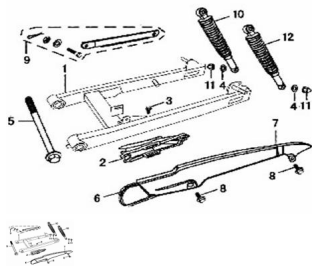

GRUPO BALANCIN

Rating: Not Rated Yet

Price:

Variant price modifier:

Base price with tax:

Price with discount:

Salesprice with discount:

Sales price:

Sales price without tax:

Discount:

Tax amount:

[Ask a question about this product](#)

Description

	Ref.	Título	Código
1		BALANCIN	52-5321A
2		ROCE CADENA	52-53201
3		TORNILLO M6X12	52-GB/T16674-9
4		ARANDELA 10	52-GB/T96.1-1
5		EJE BALANCIN	52-53222
6		CADENA	52-4131A
7		CUBRECADENA	52-5311A
8		TORNILLO M6X12	52-GB/T16674-10
9		BARRA TOPE DE MAZA	52-53228
10		AMORTIGUADOR TRASERO DERECHO	52-550010-1
11		TUERCA M10	52-GB/T923
12		AMORTIGUADOR TRASERO IZQUIERDO	52-53201-2
13		TUERCA M10X1,25	52-GB/T6177-3