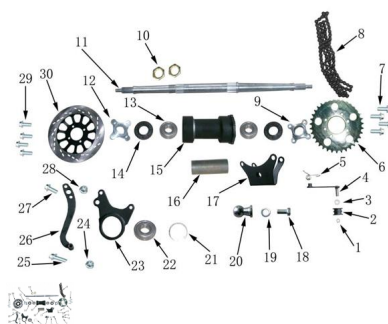

GRUPO BALANCIN

Rating: Not Rated Yet

Price:

Variant price modifier:

Base price with tax:

Price with discount:

Salesprice with discount:

Sales price:

Sales price without tax:

Discount:

Tax amount:

[Ask a question about this product](#)

Description	Ref.	Título	Código
	1		149-0081
	2	POLEA DE TENSION	149-0082
	3		149-1994
	4	SOPORTE POLEA DE TENSION	149-0083
	5	RESORTE POLEA DE TENSION	149-0084
	6	CORONA	149-0085
	7	TORNILLO M10X20	149-5789-8
	8	CADENA	149-0086
	9	SEGURO	149-0087