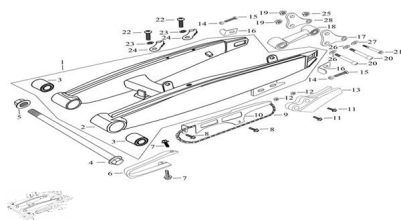

GRUPO BALANCIN

Rating: Not Rated Yet

Price:

Variant price modifier:

Base price with tax:

Price with discount:

Salesprice with discount:

Sales price:

Sales price without tax:

Discount:

Tax amount:

[Ask a question about this product](#)

Description

Ref.	Título	Código
1	CONJUNTO BALANCIN	69-31108
2	BALANCIN	69-31115
3	DISTANCIADOR	69-31109
4	EJE BALANCIN Ø14X225	69-38087-1
5	TUERCA M14	69-38040
6	PROTECTOR CADENA	69-31141
7	TORNILLO M5X16	69-38014-9
8	TORNILLO M6X12	69-38014-10
9	CADENA	69-26001
10	CUBRE CADENA	69-26008
11	TORNILLO M6X35	69-38014-11
12	TUERCA M8	69-38037-4
13	CUBRE CADENA INFERIOR	69-26015
14	TUERCA M8	69-38034-3
15	TORNILLO M8X50	69-38007-2
16	SOPORTE CADENA	69-31143
17	SOPORTE IZQUIERDO BALANCIN	69-30066
18	BRAZO BALANCIN	69-30060
19	TUERCA M10	69-38037-5
20	TORNILLO M10X65	69-38019-9
21	TORNILLO M5X12	69-38014-12
22	TORNILLO M5X12	69-38020-5