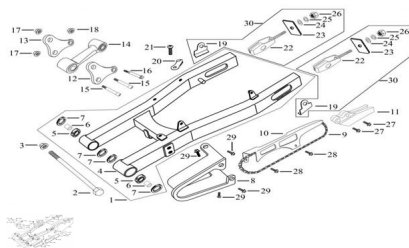

GRUPO BALANCIN

Rating: Not Rated Yet

Price:

Variant price modifier:

Base price with tax:

Price with discount:

Salesprice with discount:

Sales price:

Sales price without tax:

Discount:

Tax amount:

[Ask a question about this product](#)

Description

Ref.	Título	Código
1	CONJUNTO BALANCIN	70-31108
2	EJE D14X245	70-38087-1
3	TUERCA M14	70-38040-1
4	BALANCIN	70-31115
5	RODAMIENTO	70-38063-1
6	BUJE	70-38082-5
7	RETEN	70-38065-1
8	SOPORTE CUBRE CADENA	70-31141
9	CADENA	70-26001
10	CUBRE CADENA	70-26006
11	TAPA CADENA INFERIOR	70-26015
12	SOPORTE, BRAZO BALANCIN IZQUIERDO	70-30066
13	SOPORTE, BRAZO BALANCIN DERECHO	70-30067
14	BRAZO OSCILANTE	70-30060
15	TORNILLO M10X65	70-38019-3
16	TORNILLO M8X65	70-38014-12
17	TUERCA M10	70-38037-7
18	TUERCA M8	70-38037-8
19	SOPORTE AJUSTE	70-31145
20	ABRAZADERA	70-38094-1