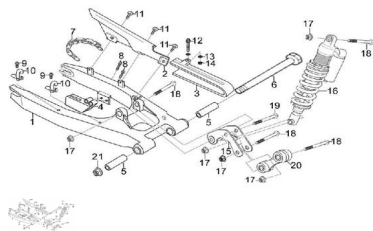

GRUPO BALANCIN

Rating: Not Rated Yet

Price:

Variant price modifier:

Base price with tax:

Price with discount:

Salesprice with discount:

Sales price:

Sales price without tax:

Discount:

Tax amount:

[Ask a question about this product](#)

Description

	Ref.	Título	Código
1		BALANCIN	81-61100
2		CUBRE CADENA	81-61311
3		ROCECADENA	81-61491
4		GUIA CADENA	81-61370
5		BUJE BALANCIN	81-61921
6		AJE BALANCIN	81-61591
7		CADENA 520-106	81-GB/T1-22
8		TORNILLO M6X45	81-GB/T5-3
9		TORNILLO M6X16	81-GB/T6-15
10		ABRAZADERA MANGUERA GUARDABARRO TRASERO	81-66762-1
11		TORNILLO M6X16	81-GB/T1-23
12		TORNILLO M6X90	81-GB/T6-16
13		ARANDELA 6	81-GB/T9-16
14		TURCA M6	81-GB/T6-17
15		SOPORTE AMORTIGUADOR TRASERO	81-62610
16		AMORTIGUADOR TRASERO	81-62100
17		TUERCA M12X1,25	81-GB/T8-18
18		TORNILLO M12X1,25X65	81-GB/T1-24
19		TORNILLO M12X1,25X65	81-GB/T1-25
20		SOPORTE BIELETA AMORTIGUADOR TRASERO	81-62610-1