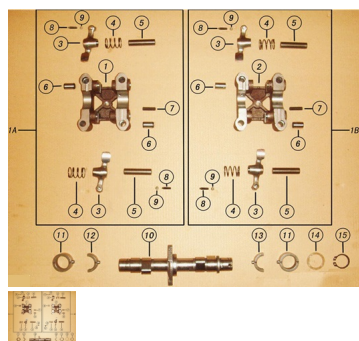

GRUPO BANCADA ARBOL DE LEVAS

Rating: Not Rated Yet

Price:

Variant price modifier:

Base price with tax:

Price with discount:

Salesprice with discount:

Sales price:

Sales price without tax:

Discount:

Tax amount:

[Ask a question about this product](#)

Description	Ref.	Título	Código
	1A	Conjunto balancin derecho	157-00001
	1B	Conjunto farol delantero	157-00002
	1	Tapa bancada derecha de arbol de levas	157-40004
	2	Tapa bancada izquierda de arbol de levas	157-40005
	3	Balancin	157-40006
	4	Resorte eje balancin	157-40007
	5	Eje balancin	157-40008