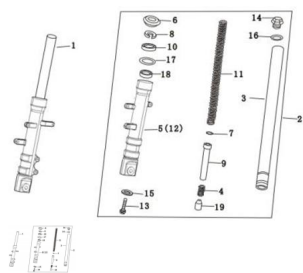

GRUPO BARRALES DE SUSPENSION DELANTERA

Rating: Not Rated Yet

Price:

Variant price modifier:

Base price with tax:

Price with discount:

Salesprice with discount:

Sales price:

Sales price without tax:

Discount:

Tax amount:

[Ask a question about this product](#)

Description	Ref.	Título	Código
	1	CONJ. BARRAL DER.	142-31046
	2	CONJ. BARRAL IZQ.	142-31045
	3	PIERNA BARRAL FRONTAL	142-31052
	4	RESORTE	142-38115
	5	CILINDRO BARRAL FRONTAL	142-31049
	6		142-31057
	7	O-RING DE PISTON	142-31061
	8	TRABA SEGURO DE BARRAL	142-31058