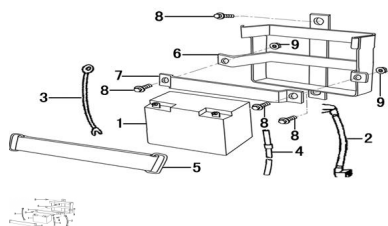

GRUPO BATERIA

Rating: Not Rated Yet

Price:

Variant price modifier:

Base price with tax:

Price with discount:

Salesprice with discount:

Sales price:

Sales price without tax:

Discount:

Tax amount:

[Ask a question about this product](#)

Description

Ref.	Título	Código
1	BATERIA YTX5L-BS	0-10070
1	BATERIA (PARA UNIDAD SIN ARRANQUE)	106-80050
2	CABLEADO POSITIVO BATERIA	10-2662732410
3	CABLEADO NEGATIVO BATERIA	10-2662732420
4	TUBO DE DESCARGA	10-31591
5	CINTA SUJECION BATERIA	10-31920
6	SOPORTE BATERIA	10-2662731820
7	PLANCHUELA SUJECION BATERIA	10-2662731851
8	TORNILLO M8 X 20	10-GB5783-86-5
9	TUERCA M8	10-GB6170-86-2