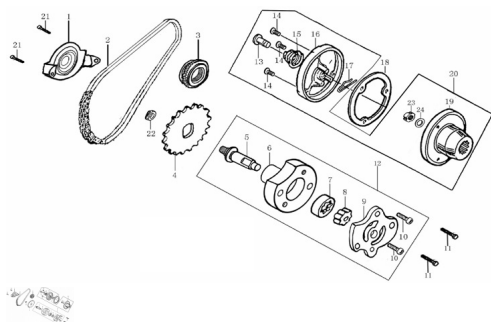

GRUPO BOMBA DE ACEITE

Rating: Not Rated Yet

Price:

Variant price modifier:

Base price with tax:

Price with discount:

Salesprice with discount:

Sales price:

Sales price without tax:

Discount:

Tax amount:

[Ask a question about this product](#)

Description	Ref.	Título	Código
	1	CUBRE PIÑON BOMBA DE ACEITE	169-14113
	2	CADENA BOMBA DE ACEITE	169-14103
	3	RUEDA DENTADA BOMBA DE ACEITE	169-14001
	4	PIÑON BOMBA DE ACEITE	169-1432B
	5	EJE BOMBA DE ACEITE	169-14107
	6	CUBRE BOMBA DE ACEITE	169-14110
	7	ROTOR	169-14112