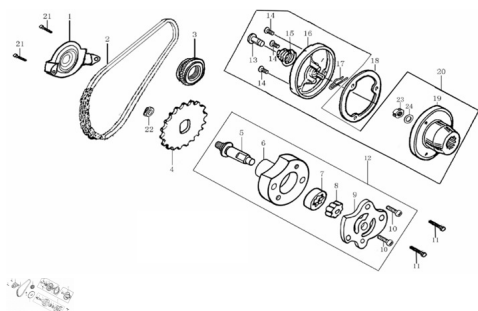

GRUPO BOMBA DE ACEITE

Rating: Not Rated Yet

Price:

Variant price modifier:

Base price with tax:

Price with discount:

Salesprice with discount:

Sales price:

Sales price without tax:

Discount:

Tax amount:

[Ask a question about this product](#)

Description	Ref.	Título	Código
	1	CUBRE PIÑON BOMBA DE ACEITE	169-14113
	2	CADENA BOMBA DE ACEITE	169-14103
	3	RUEDA DENTADA BOMBA DE ACEITE	169-14001
	4	PIÑON BOMBA DE ACEITE	169-1432B
	5	EJE BOMBA DE ACEITE	169-14107
	6	CUBRE BOMBA DE ACEITE	169-14110
	7	ROTOR EXTERNO	169-14112