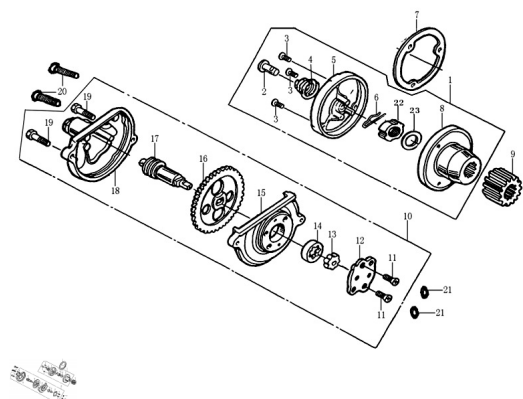

GRUPO BOMBA DE ACEITE

Rating: Not Rated Yet

Price:

Variant price modifier:

Base price with tax:

Price with discount:

Salesprice with discount:

Sales price:

Sales price without tax:

Discount:

Tax amount:

[Ask a question about this product](#)

Description

	Ref.	Título	Código
1		FILTRO DE ACEITE	161-14200
2		TORNILLO FILTRO DE ACEITE	161-14201
3		TORNILLO M5x12	161-B0083
4		RESORTE FILTRO DE ACEITE	161-14202
5		TAPA FILTRO DE ACEITE	161-14207
6		SEGURO	161-14208
7		JUNTA FILTRO DE ACEITE	161-90209
8		CONJUNTO ROTOR FILTRO DE ACEITE	161-14205
9		ENGRANAJE GUIA	161-23101
10		OIL PUMP ASSY	161-14100
11		SCREW M4x12	161-B0084
12		CONJUNTO BOMBA DE ACEITE	161-14113
13		ROTOR INTERNO BOMBA DE ACEITE	161-14111
14		ROTOR EXTERNO BOMBA DE ACEITE	161-14112
15		CUERPO BOMBA DE ACEITE	161-14110
16		ENGRANAJE BOMBA DE ACEITE	161-14102
17		EJE BOMBA DE ACEITE	161-14107