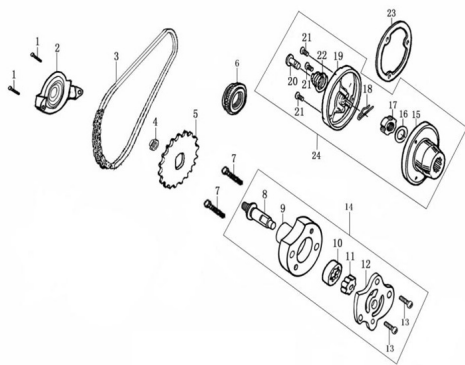

GRUPO BOMBA DE ACEITE

Rating: Not Rated Yet

Price:

Variant price modifier:

Base price with tax:

Price with discount:

Salesprice with discount:

Sales price:

Sales price without tax:

Discount:

Tax amount:

[Ask a question about this product](#)

Description

	Ref.	Título	Código
1		TORNILLO M6X12	160-B1673
2		PROTECTOR ENGRANAJE BOMBA DE ACEITE	160-14113
3		CADENA BOMBA DE ACEITE	160-14103
4		TUERCA 6	160-B0617
5		ENGRANAJE CONDUCTOR BOMBA DE ACEITE	160-1432B
6		ENGRANAJE BOMBA DE ACEITE	160-14001
7		TORNILLO M6X32	160-B1674
8		EJE BOMBA DE ACEITE	160-14107
9		CUERPO BOMBA DE ACEITE	160-14110
10		ROTOR EXTERNO BOMBA DE ACEITE	160-14112
11		ROTOR INTERNO BOMBA DE ACEITE	160-14111
12		COBERTOR BOMBA DE ACEITE	160-14108
13		TORNILLO M3X8	160-B0083
14		CONJUNTO BOMBA DE ACEITE	160-14100
15		CONJUNTO ROTOR FILTRO DE ACEITE	160-14203