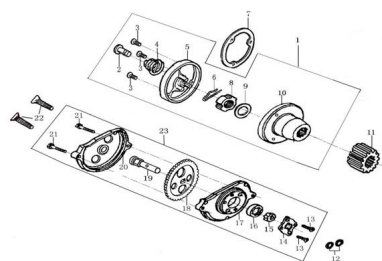

GRUPO BOMBA DE ACEITE

Rating: Not Rated Yet

Price:

Variant price modifier:

Base price with tax:

Price with discount:

Salesprice with discount:

Sales price:

Sales price without tax:

Discount:

Tax amount:

[Ask a question about this product](#)

Description

	Ref.	Título	Código
1		FILTRO DE ACEITE	116-4200-IA20
2		TUBO SALIDA DE ACEITE	116-4201-I006
3		TORNILLO M5 X 12	116-8190105
4		RESORTE TUBO SALIDA DE ACEITE	116-4202-I006
5		TAPA FILTRO DE ACEITE	116-4207-IA20
6		SEGURO	116-4208-I006
7		JUNTA FILTRO DE ACEITE	116-0209-IA20
8		TUERCA	116-1203-IA20
9		SEGURO TUERCA	116-2004-I006
10		CUERPO FILTRO DE ACEITE	116-4203-IA20
11		ENGRANAJE PRIMARIO	116-3101-I006
12		O-RING 9,4 X 2,4	116-0101-1009
13		TORNILLO M4 X 10	116-8190104
14		TAPA BOMBA DE ACEITE	116-4108-L044
15		ROTOR INTERNO	116-4111-L044
16		ROTOR EXTERNO	116-4112-L044
17		CUERPO BOMBA DE ACEITE	116-4110-L044
18		ENGRANAJE COMANDO BOMBA DE ACEITE	116-4102-L044
19		EJE BOMBA DE ACEITE	116-4107-L044
20		COVERTOR BOMBA DE ACEITE	116-4113-L044