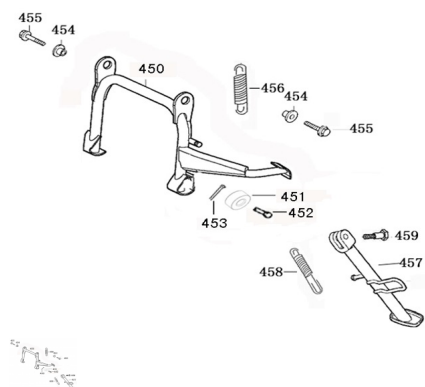

GRUPO CABALLETE, APOYO LATERAL

Rating: Not Rated Yet

Price:

Variant price modifier:

Base price with tax:

Price with discount:

Salesprice with discount:

Sales price:

Sales price without tax:

Discount:

Tax amount:

[Ask a question about this product](#)

Description

Ref.	Título	Código
450	CABALLETE	179-50500
451	TOPE DE GOMA	179-50505
452	PERNO DEL TOPE DE GOMA	179-50506
453	PERNO ?1.6X25	179-97001
454	ESPACIADOR DEL CABALLETE	179-50502
455	TORNILLO 10*50	179-92201
456	RESORTE DEL CABALLETE	179-90014
457	APOYO LATERAL	179-50530
458	RESORTE DEL APOYO LATERAL	179-90015
459	TORNILLO PIVOT DEL APOYO LATERAL	179-90101