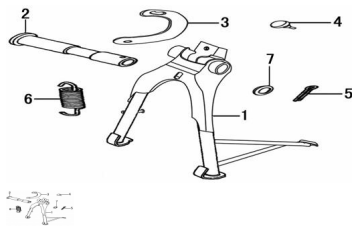

GRUPO CABALLETE

Rating: Not Rated Yet

Price:

Variant price modifier:

Base price with tax:

Price with discount:

Salesprice with discount:

Sales price:

Sales price without tax:

Discount:

Tax amount:

[Ask a question about this product](#)

Description

	Ref.	Título	Código
1		CABALLETE	10-42100
2		EJE CABALLETE 15CM DIAMETRO 12MM	10-42241
3		MEDIALUNA CABALLETE	10-42246
4		TOPE DE GOMA CABALLETE	10-18612
5		PERNO 2.5 X 26	10-GB91-86-2
6		RESORTE CABALLETE	10-42242
7		ARANDELA	10-GB95-85