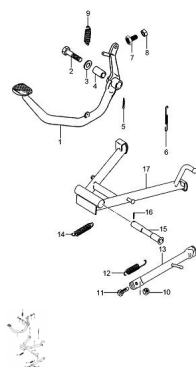

GRUPO CABALLETES

Rating: Not Rated Yet

Price:

Variant price modifier:

Base price with tax:

Price with discount:

Salesprice with discount:

Sales price:

Sales price without tax:

Discount:

Tax amount:

[Ask a question about this product](#)

Description	Ref.	Título	Código
	1	PEDAL DE FRENO TRASERO	103-43110
	2	TORNILLO	103-43213
	3		103-8322
	4		103-43231
	5	RESORTE	103-4111
	6		103-9443
	7	TORNILLO	103-43159
	8	TUERCA	103-8310