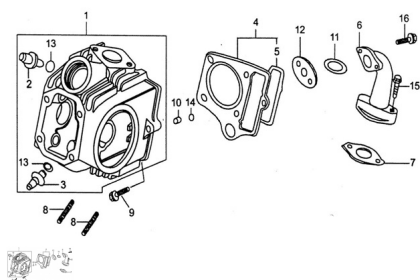

## GRUPO CABEZA DE CILINDRO

Rating: Not Rated Yet

**Price:**

Variant price modifier:

Base price with tax:

Price with discount:

Salesprice with discount:

Sales price: 1,00 \$

### Description

Ref.	Título	Código
1.	CABEZA DE CILINDRO COMPLETA	172-01A00
2.	GUJA VALVULA DE ADMISION	172-0A001
3.	GUJA VALVULA DE ESCAPE	172-0A002
4.	JUNTA CABEZA DE CILINDRO	172-0B008
5.	GOMA ROCE CADENA DISTRIBUCIÓN	172-1-2-5
6.	EMPALME CARBURADOR	172-055-002
7.	JUNTA EMPALME CARBURADOR	172-055-005
8.	ESPARRAGO M6 X 32	172-0M009
9.	TORNILLO M6 X 23	172-0M015
10.	BUJE	172-0L040
11.	O-RING 27 X 2.0	172-0C059
12.	BAQUELITA EMPALME CARBURADOR	172-055-003
13.	O-RING 9 X 1.6	172-0C047
14.	O-RING 9X11.7X1.5	172-0C031
15.	TORNILLO M6 X 28	172-83060
16.	TORNILLO M6 X 22	172-83060-1