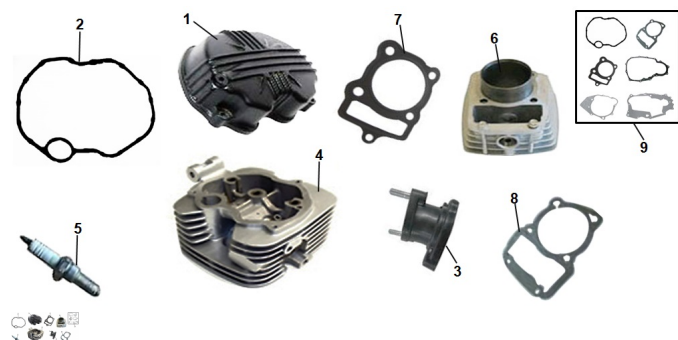

GRUPO CABEZA DE CILINDRO Y CILINDRO

Rating: Not Rated Yet

Price:

Variant price modifier:

Base price with tax:

Price with discount:

Salesprice with discount:

Sales price:

Sales price without tax:

Discount:

Tax amount:

[Ask a question about this product](#)

Description	Ref.	Título	Código
	1	TAPA CABEZA DE CILINDRO	190-12023
	2	JUNTA TAPA CABEZA DE CILINDRO	190-38084
	3	EMPALME	190-18042
	4	CABEZA DE CILINDRO	190-12008
	5	BUJIA D8RTC	197-27096
	6	CILINDRO	190-12002
	7	JUNTA	190-12015

Ref.	Título	Código
		CABEZA DE CLINDRO
8	JUNTA DE CILINDRO	190-12005
9	KIT JUNTAS MOTOR P	190-80005