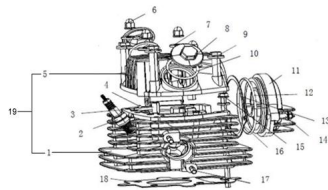

GRUPO CABEZA DE CILINDRO

Rating: Not Rated Yet

Price:

Variant price modifier:

Base price with tax:

Price with discount:

Salesprice with discount:

Sales price:

Sales price without tax:

Discount:

Tax amount:

[Ask a question about this product](#)

Description	Ref.	Título	Código
	1	CABEZA DE CILINDRO	138-12008
	2	BUJIA	138-27096
	3	PERNO	138-38060
	4	BUJE DIST ANCIADOR	138-38100
	5	TAPA CABEZA DE CILINDRO	138-12023
	6	TUERCA CON TAPA	138-38033
	7		138-38045
	8	VARILLA DE ACEITE	138-12028
	9	TORNILLO	138-38014
	10	ORING D= 27.4 D=2.4	138-38084
	11	TAPA IZQ CAB	138-12030