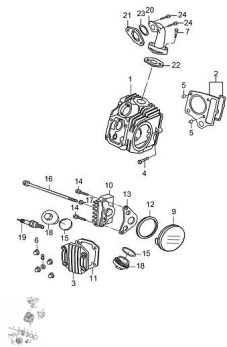

GRUPO CABEZA DE CILINDRO

Rating: Not Rated Yet

Price:

Variant price modifier:

Base price with tax:

Price with discount:

Salesprice with discount:

Sales price:

Sales price without tax:

Discount:

Tax amount:

[Ask a question about this product](#)

Description

Ref.	Título	Código
1	CABEZA DE CILINDRO COMPLETA	102-110H120R0
2	KIT DE JUNTAS	102-140H12000
3	TAPA DE CILINDRO	102-171H12020
4	TORNILLO	102-500-06227
5	PERNO	102-206H08004
6	TUERCA	102-165H12000
7	TORNILLO	102-500-06258
8	ARANDELA DE COBRE	102-167H12000
9	COVERTOR IZQUIERDO DE CILINDRO	102-156H120R1
10	COVERTOR DERECHO DE CILINDRO	102-150H12020
11	JUNTA TAPA DE VALVULA	102-173H12001
12	JUNTA TAPA IZQUIERDA DE CILINDRO	102-158H12000
13	JUNTA TAPA DERECHA DE CILINDRO	102-159H12000
14	TORNILLO	102-547-06207
15	O-RING	102-280H30010
16	TORNILLO	102-100H06110

MOTOR : GRUPO CABEZA DE CILINDRO

	Ref.	Título	Código
17		JUNTA	102-168H06015
18		TAPON DE VALVULA	102-175-18910
19		BUJIA	102-482H12000
20		EMPALME CARBURADOR	102-111H120R0
21		JUNTA EMPALMECARBURADOR	102-128H12000
22		JUNTA EMPALMECARBURADOR	102-121H12000
23		O-RING	102-280H25010
24		TORNILLO	102-500-06308