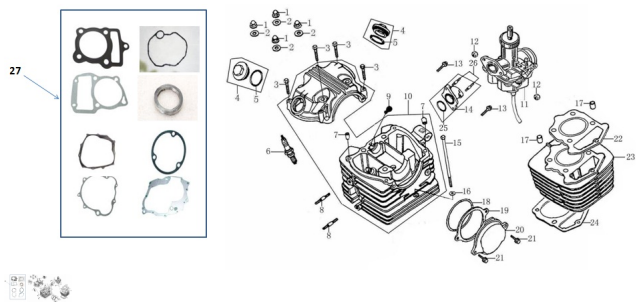

GRUPO CABEZA DE CILINDRO

Rating: Not Rated Yet

Price:

Variant price modifier:

Base price with tax:

Price with discount:

Salesprice with discount:

Sales price:

Sales price without tax:

Discount:

Tax amount:

[Ask a question about this product](#)

Description	Ref.	Título	Código
	1	TUERCA M8	169-91201
	2		169-93301
	3	TORNILLO M6X35	169-B1667
	4	TAPON CABEZA DE CILINDRO NEGRO	169-11230
	5	O-RING 35X3	169-90101
	6	BUJIA	169-81300
	7	PERNO 8X14X6,3	169-91521
	8		169-91138