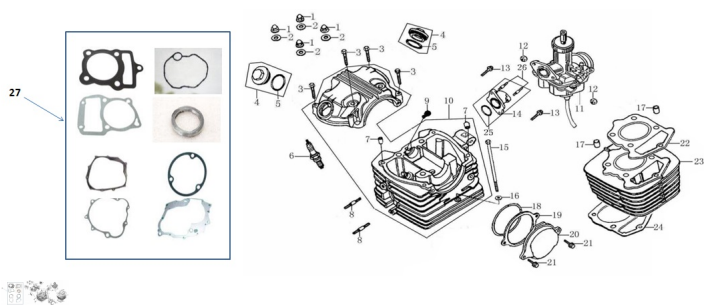

GRUPO CABEZA DE CILINDRO

Rating: Not Rated Yet

Price:

Variant price modifier:

Base price with tax:

Price with discount:

Salesprice with discount:

Sales price:

Sales price without tax:

Discount:

Tax amount:

[Ask a question about this product](#)

Description	Ref.	Título	Código
	1	TUERCA M8	169-91201
	2		169-93301
	3	TORNILLO M6X35	169-B1667
	4	TAPON CABEZA DE CILINDRO NEGRO	169-11230
	4	TAPON CABEZA DE CILINDRO GRIS	
	5	O-RING 35X3	169-90101
	6	BUJIA	169-81300
	7	PERNO	169-91521