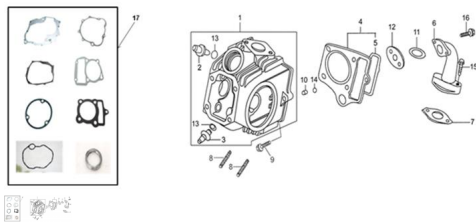

GRUPO CABEZA DE CILINDRO

Rating: Not Rated Yet

Price:

Variant price modifier:

Base price with tax:

Price with discount:

Salesprice with discount:

Sales price:

Sales price without tax:

Discount:

Tax amount:

[Ask a question about this product](#)

Description

Ref.	Título	Código
1	CABEZA DE CILINDRO COMPLETA	250301100
2	GUÍA VÁLVULA DE ADMISIÓN	250301110
3	GUIA VALVULA DE ESCAPE	250301115
4	JUNTA CABEZA DE CILINDRO	250301120
5	GOMA ROCE CADENA DISTRIBUCIÓN	250301125
6	EMPALME CARBURADOR	250301130
7	JUNTA EMPALME CILINDRO	250301135
8	ESPARRAGO M6 X 34	250301140
9	TORNILLO M6 X 23	250301145
10	BUJE	250301150
11	O-RING 27 X 2.0	250301155
12	JUNTA EMPALME CARBURADOR	250301160
13	O-RING 9 X 1.6	250301165
14	O-RING 9 X 1.35	250301170
15	TORNILLO M6 X 28	250301175
16	TORNILLO M6 X 22	250301180
17	KIT DE JUNTAS	10-900-4